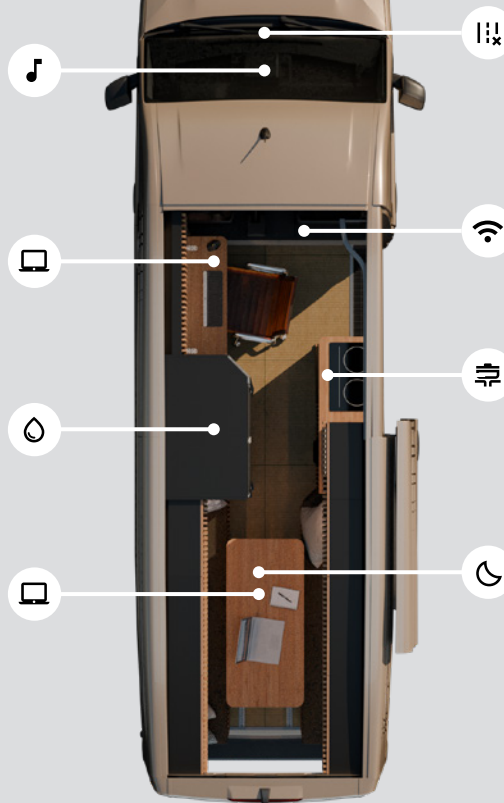

GERÄUMIGE NASSZELLE
Drehbare Clesana Toilette
Dachluke und Außenfenster

2. ARBEITSPLATZ
Konferenz- und Esstisch 1,30 m x 0,55 m
absenkbar und ausbaubar
Terminal zu digitalem Whiteboard

FAHRERASSISTENZ-SYSTEME